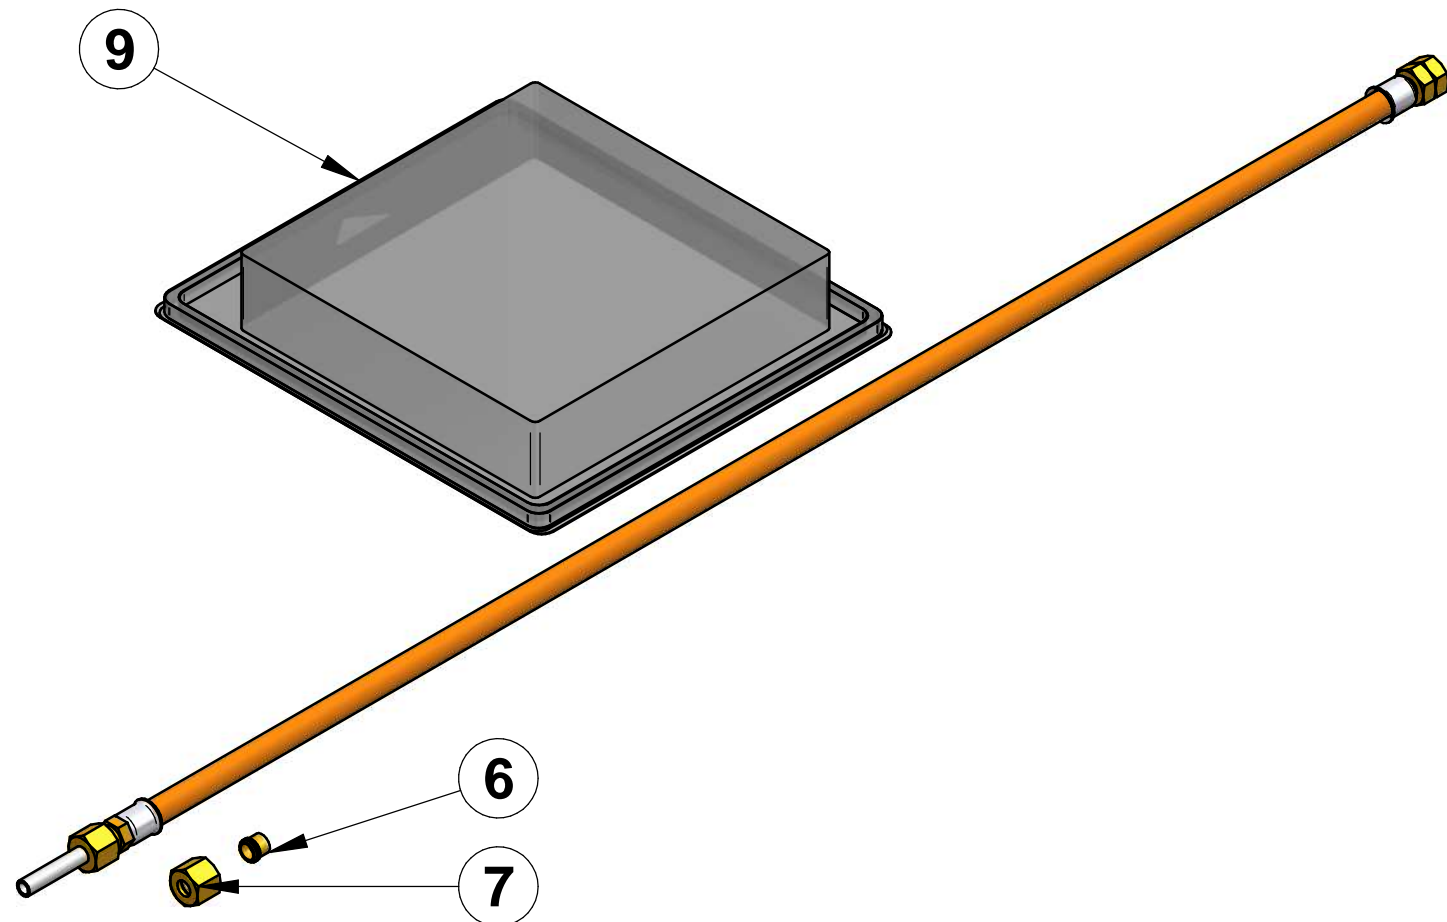

**SECTION A-A**

\* : Non représenté

10*	1	82178	CARTON. MARINE RECTOVERSO - BLISTER GRAND MOD.	
9	1	81273	BLISTER	
8	1	71676-1	SORTIE LISSE $\phi 8$ INOX	
7	2	57064	ECROU DE BICONE $\phi 8$ mm	
6	2	57308	BICONE POUR TUBE $\phi 8$ mm	
5	1	57065	RACCORD TUYAU	
4	1	57059	ECROU LAITON G1/4 gauche	
3	1	57060	DOUILLE PORTE TUYAU G1/4	A
2	2	61014	MANCHON A SERTIR INOX	
1	1	71632	TUYAU DIN4815 (Lg 800mm)	
N°	Qté	Référence	Description	Rév.

Dessiné par: **Lenglart A.** le **01/03/2016**

ECHELLE :

Vérifié par: le

Format: **A3**

95, rue de la terraudière  
B.P. 8532  
79025 NIORT Cedex 09

**KIT FLEXIBLE LG 800 mm**  
**G 1/4 F -  $\phi 8$  mm pipe**