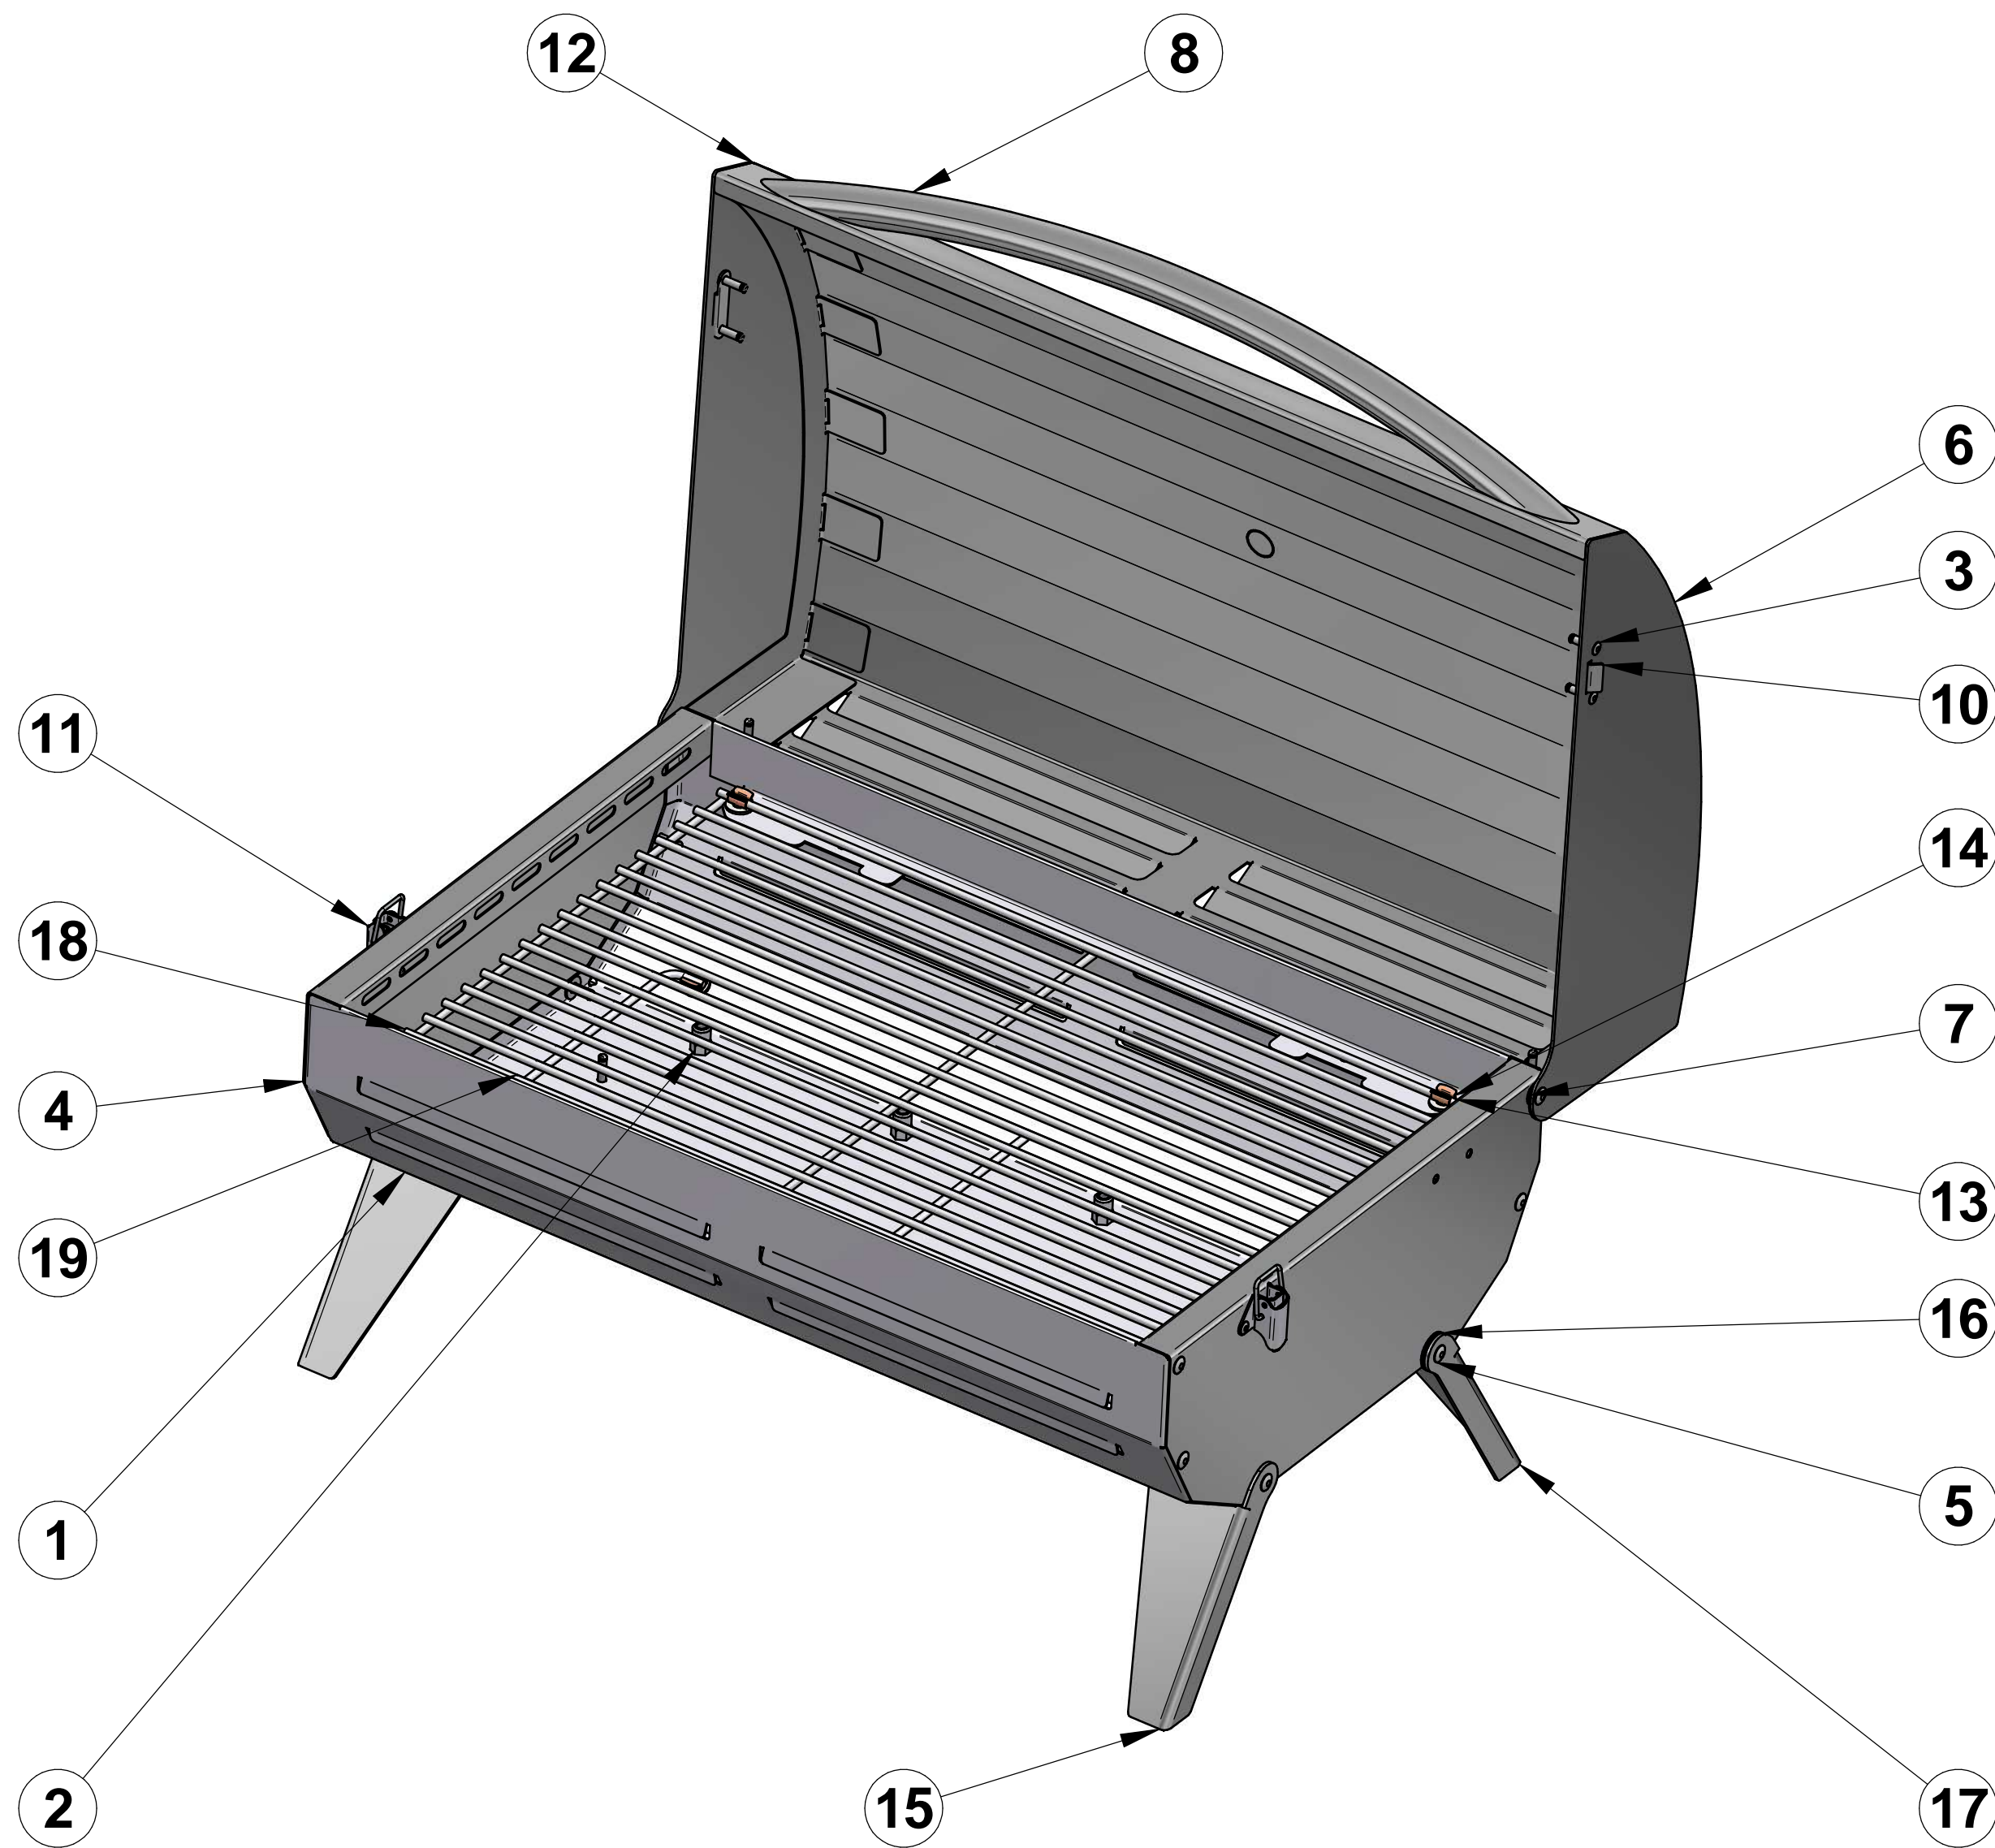

Dessiné par: dmichaud le 26/09/2018

ECHELLE :

Vérifié par: le

Format: A 2

eno 95, rue de la terraudière
B.P. 8532
79025 NIORT Cedex 09

BBQ CHARBON DE BOIS "COOK'N BOAT"

Pages 2 / 1

\\vento.local\eno\Betude\PRODUITS FINIS\560041010701A.asm

560041010701

Dernière Modif. le 21/01/2021

A

N°	Qté	Description	Matière	Référence	Indice
19	1	GRILLE CHARBON DE BOIS	Inox	56008143	C
18	1	GRILLE SUPPORT ALIMENTS	Acier inoxydable Z7CN18.09	63631	
17	2	PIED GAUCHE	Acier inoxydable Z7CN18.09	56224133	
16	4	ROND LL5 INOX	Acier	61051	
15	2	PIED DROIT	Acier inoxydable Z7CN18.09	56224132	
14	6	AGRAFE DE FIXATION INOX	Acier inoxydable	71571	
13	6	RONDELLE M6 INOX	Acier inoxydable Z7CN18.09	71625	
12	1	ORIGINE FRANCE GARANTIE	Papier	82196	
11	2	GRENOILLERE		71671-1	
10	2	RECEPTACLE GRENOILLERE	Acier inoxydable Z7CN18.09	71671-2	
9*	1	LOGO ENO	Acier inoxydable Z7CN18.09	53142	
8	1	POIGNEE RECHAUD ET BBQ	Acier inoxydable Z7CN18.09	64030	A
7	6	RONDELLE M5 INOX	Acier inoxydable Z7CN18.09	71504	
6	1	COUVERCLE		56214121	
5	12	RIVET Ø4,8 x 12 INOX A2	Inox	71620	
4	2	COTE CUVE BBQ MARINE	Acier inoxydable Z7CN18.09	5621413002	
3	12	RIVET A RUPTURE DE TIGE Ø4	Acier inoxydable Z7CN18.09	71389	
2	8	ECROU A SERTIR A/COLL.M6 INOX	Inox	71464	
1	1	CUVE BBQ MARINE	Acier inoxydable Z7CN18.09	5621413001	A