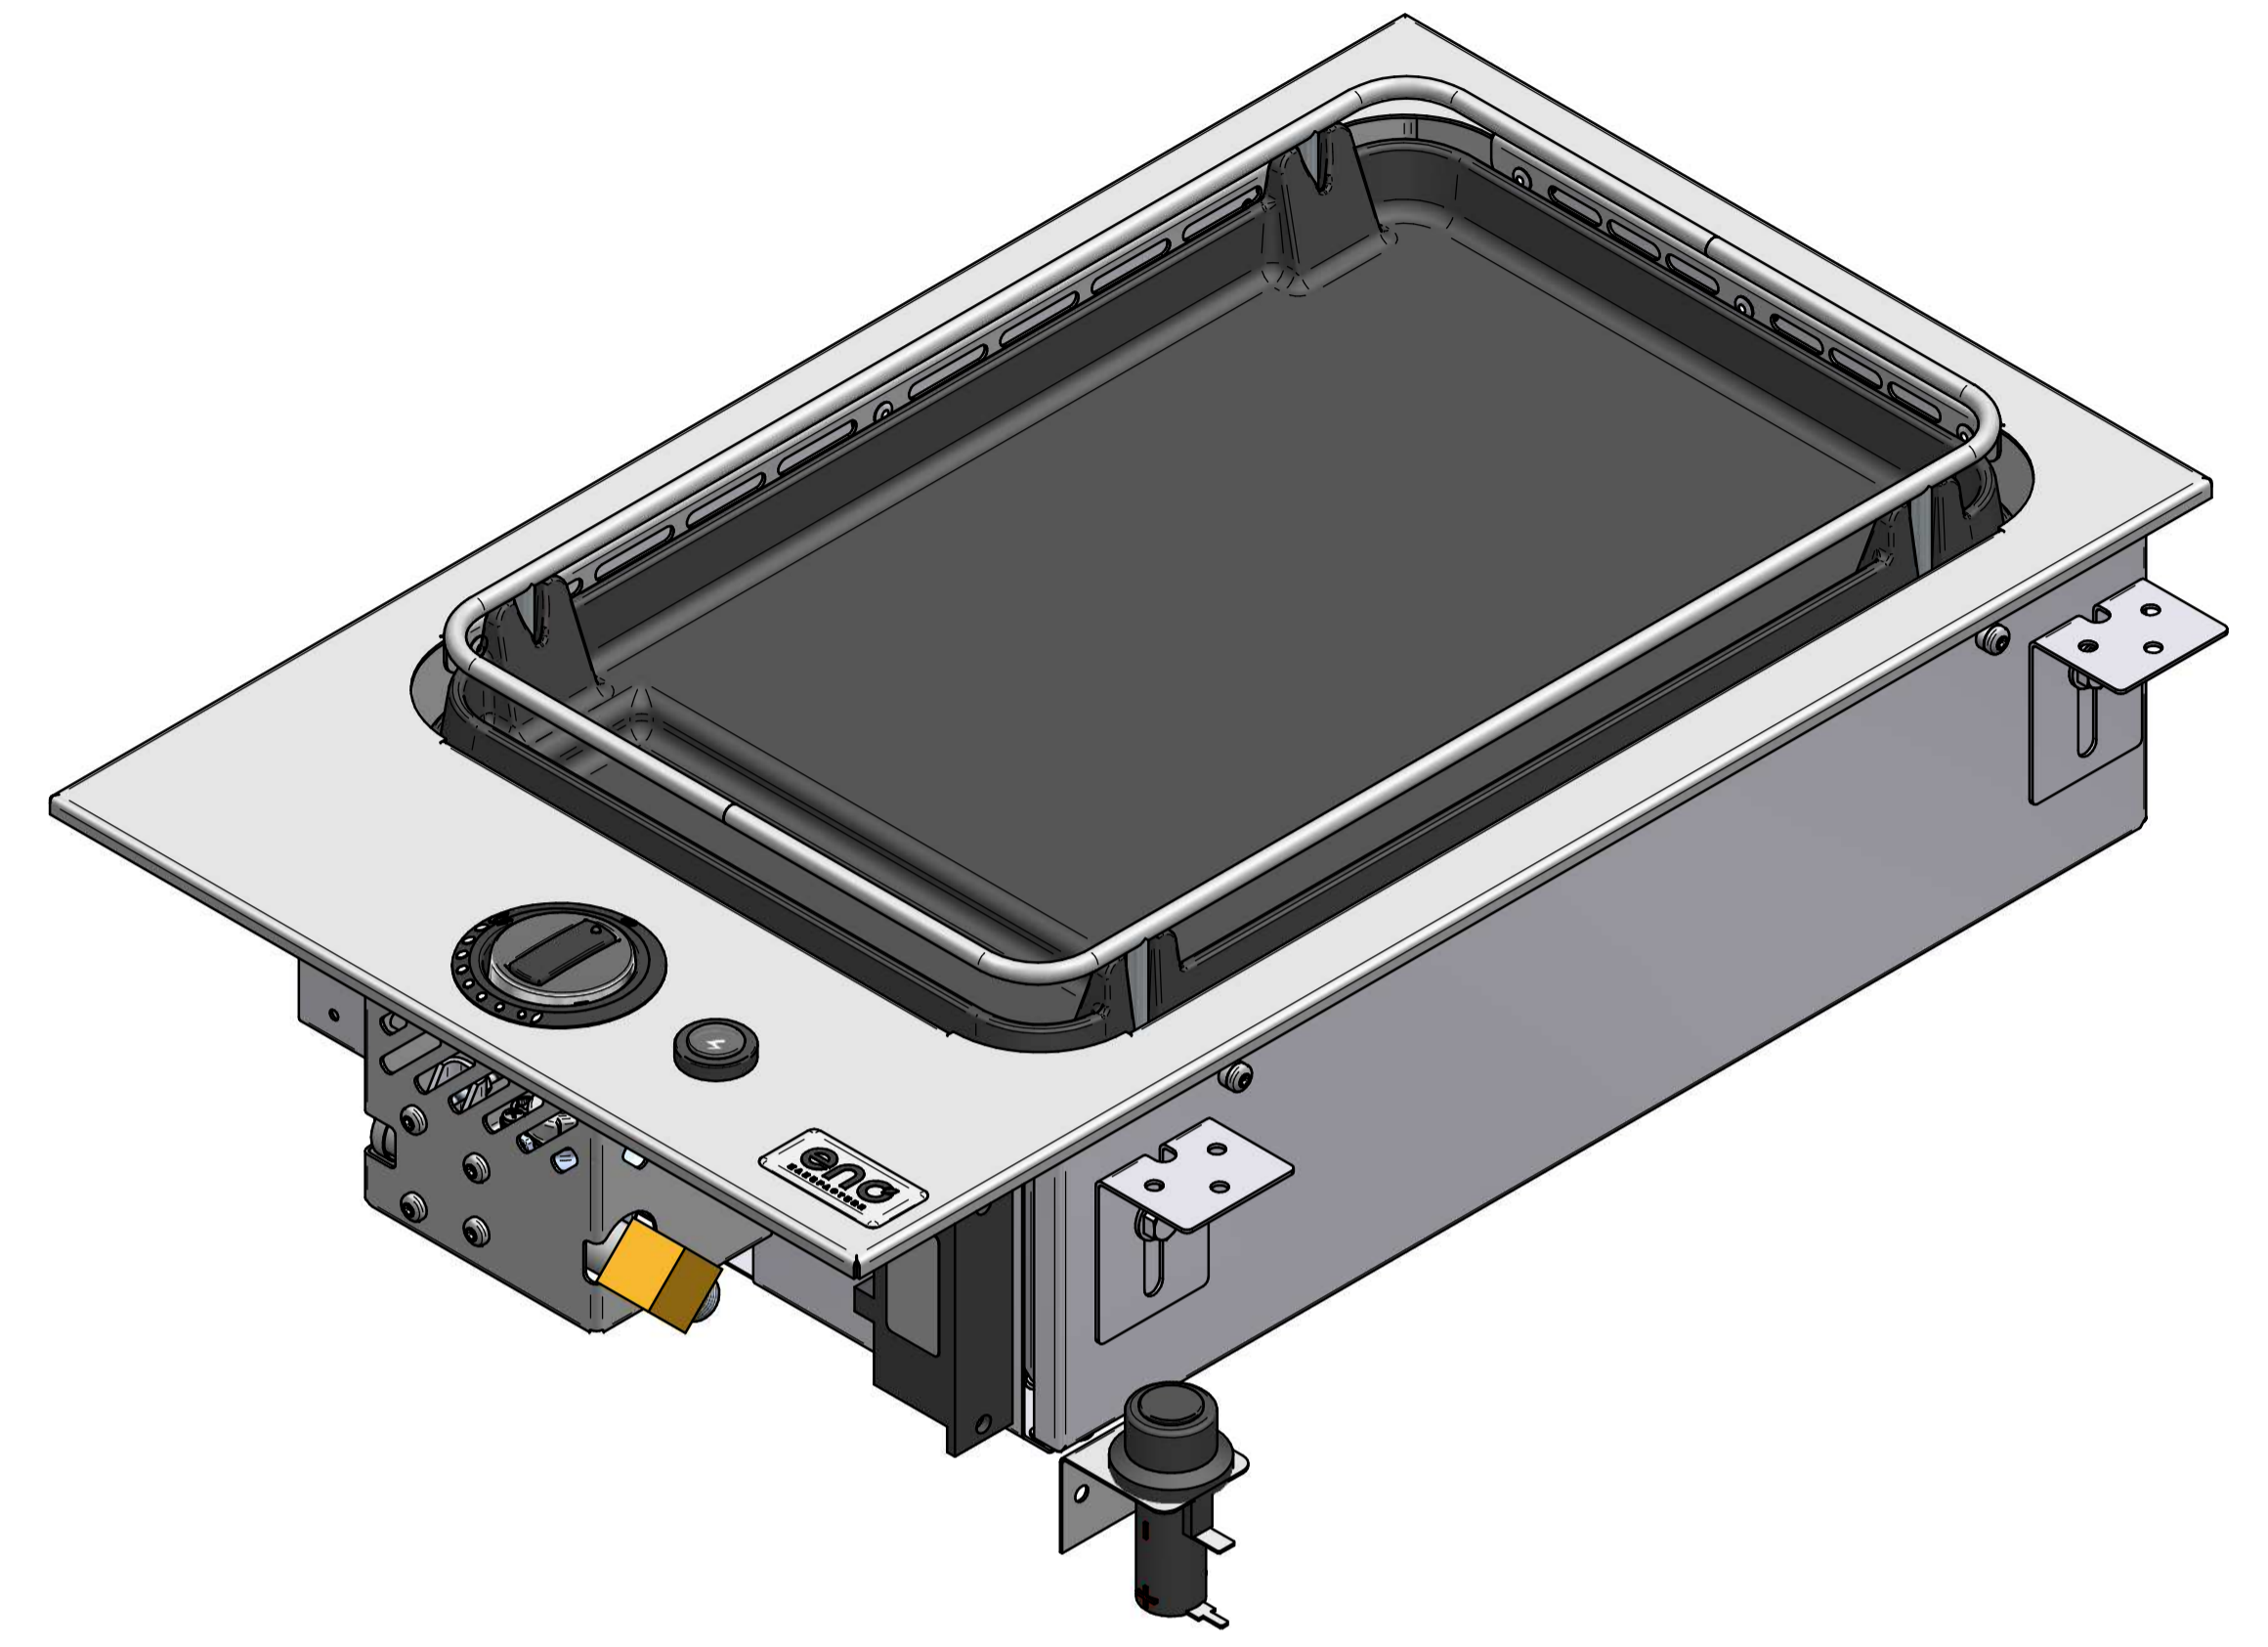

# ENCASTREMENT BUILT-IN : 130 x 300 x 510 mm

Surface:	Trait. de Surface:	Masse:	18,516 kg
Ce document est la propriété exclusive de la société ENO. Toute communication, divulgation ou reproduction, même partielle doit faire l'objet d'une autorisation écrite de son propriétaire.			
Dessiné par: be2	le 13/02/2023	ECHELLE :	 95, rue de la terraudière 79000 NIORT
Vérifié par:	le	Format: A1	
<b>TRIBU COMPACT RECTO-VERSO GRILL / PLANCHA</b>			Pages 2 / 2
<small>Venteno.local\eno\Betude\PRODUITS FINIS\533581010785C.asm</small>			<b>533581010785</b>
Dernière Modif. le 12/02/2024			C