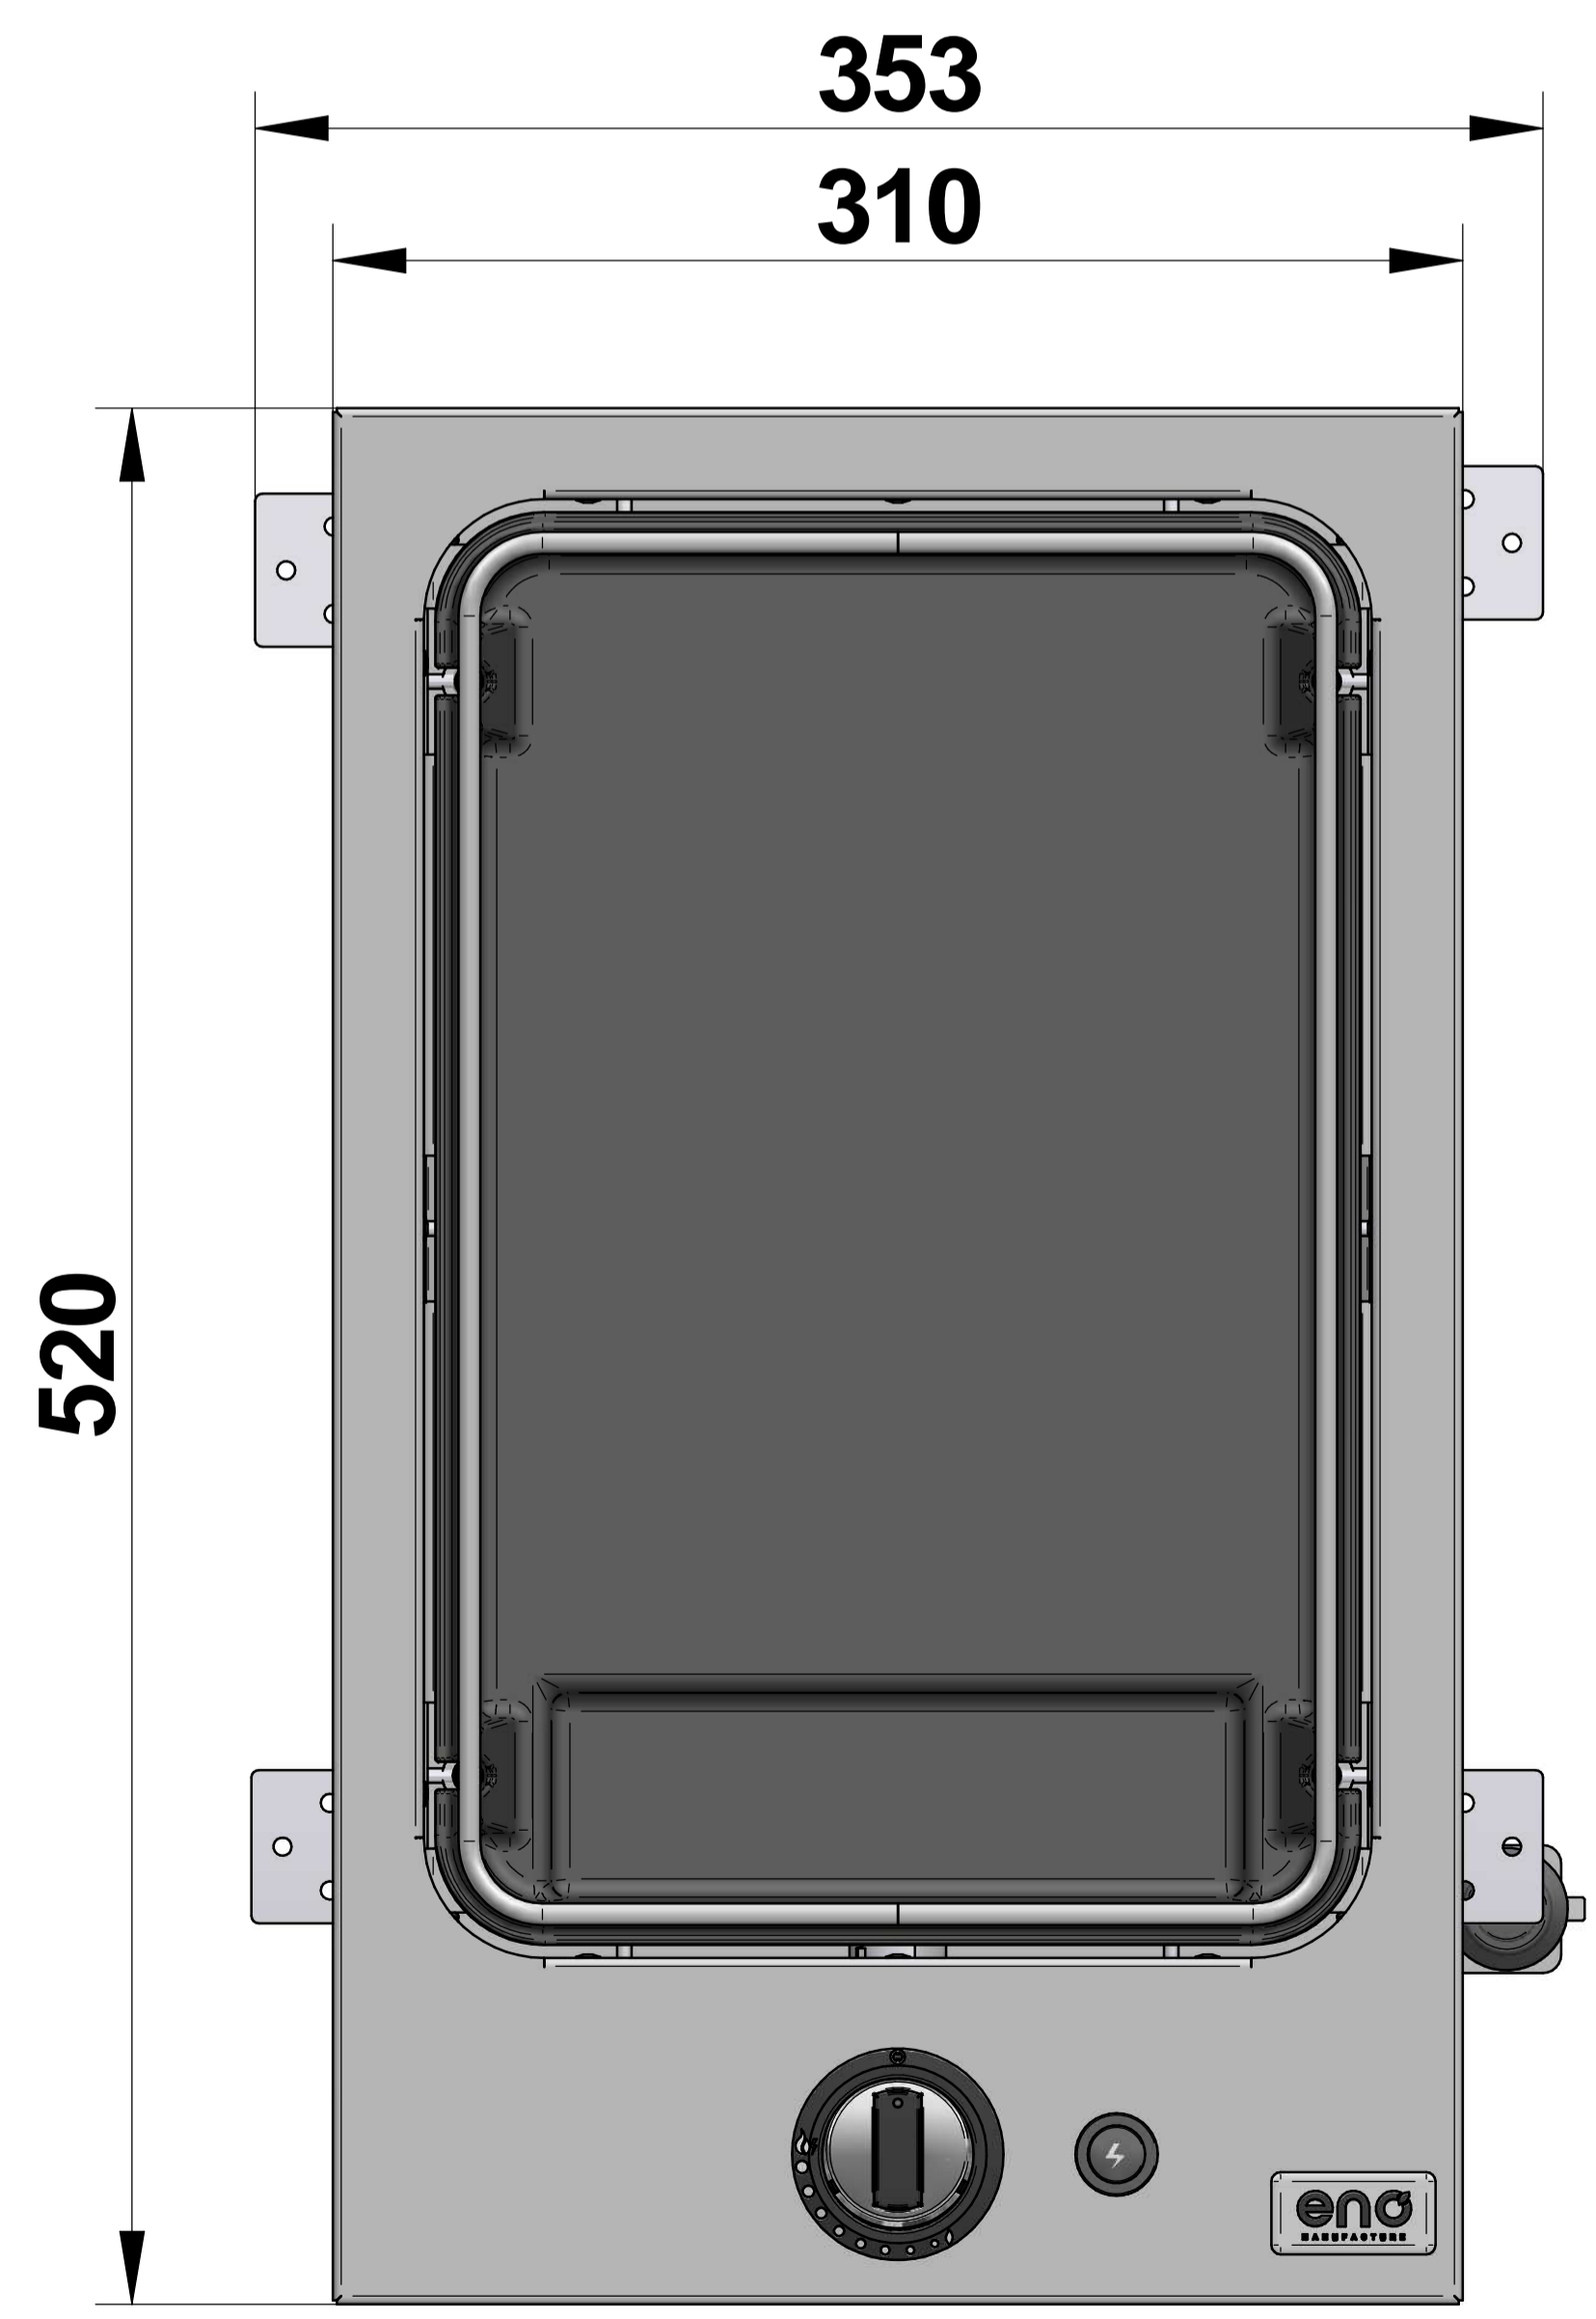

# ENCASTREMENT BUILT-IN : 130 x 300 x 510 mm

Surface:	Trait. de Surface:	Masse:	18,516 kg
Ce document est la propriété exclusive de la société ENO. Toute communication, divulgation ou reproduction, même partielle doit faire l'objet d'une autorisation écrite de son propriétaire.			
Dessiné par: be2	le 13/02/2023	ECHELLE :	 95, rue de la terraudière 79000 NIORT
Vérifié par:	le	Format: A1	
<b>TRIBU COMPACT RECTO-VERSO GRILL / PLANCHA</b>			Pages 2 / 2
<small>Venteno.local\eno\Betude\PRODUITS FINIS\533581010785C.asm</small>			<b>533581010785</b>
Dernière Modif. le 12/02/2024			C