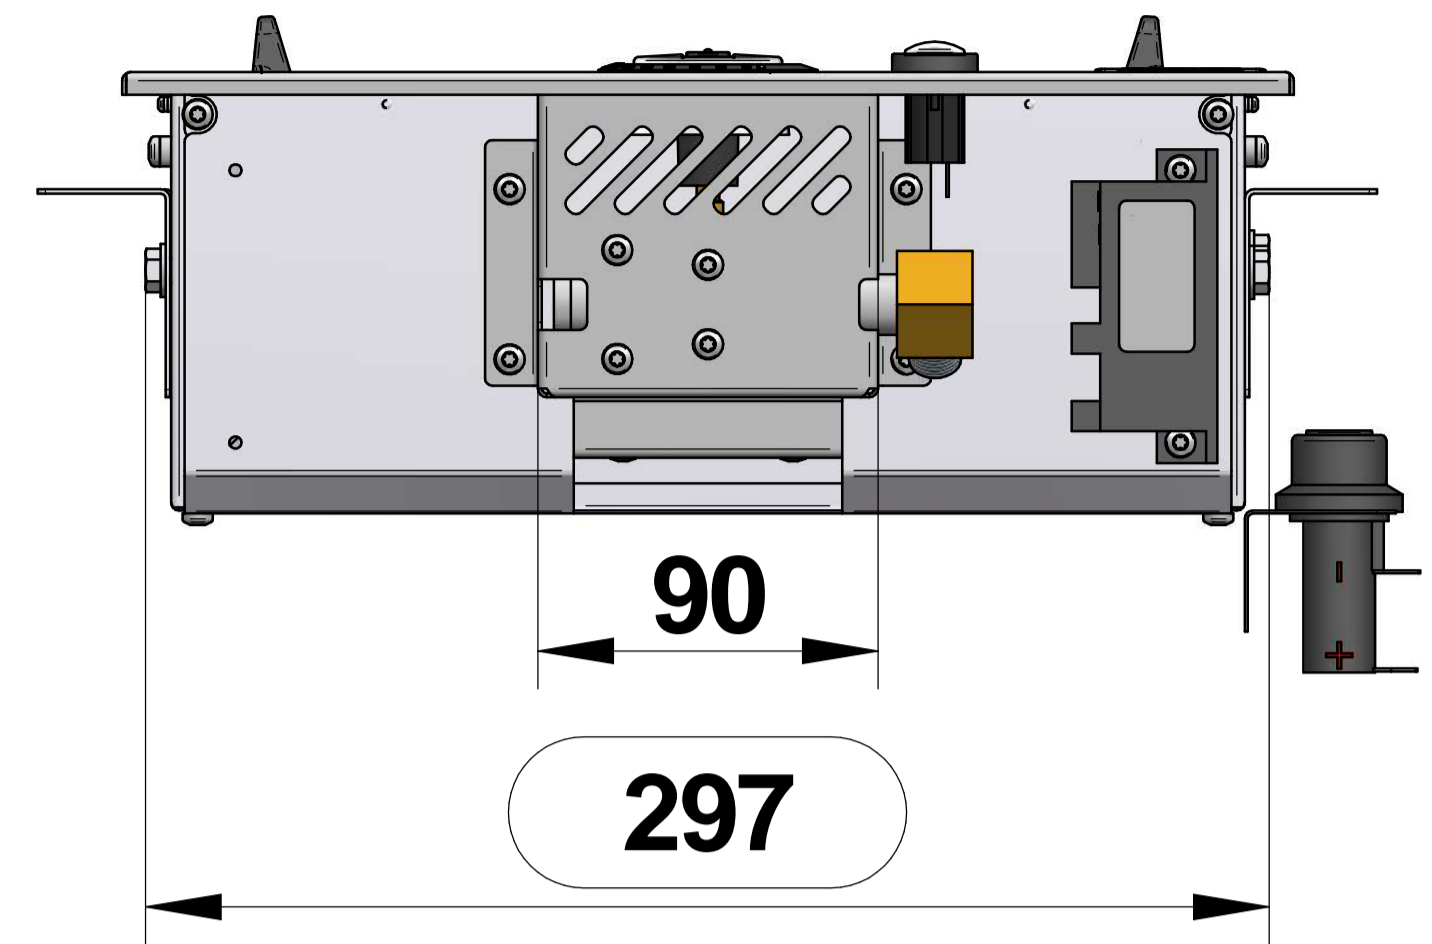

# ENCASTREMENT BUILT-IN : 130 x 300 x 510 mm

Surface:	Trait. de Surface:	Masse:	18,516 kg
Ce document est la propriété exclusive de la société ENO. Toute communication, divulgation ou reproduction, même partielle doit faire l'objet d'une autorisation écrite de son propriétaire.			
Dessiné par: be2	le 13/02/2023	ECHELLE :	 95, rue de la terraudière 79000 NIORT
Vérifié par:	le	Format: A1	
<b>TRIBU COMPACT RECTO-VERSO GRILL / PLANCHA</b>			Pages 2 / 2
<small>Venteno.local\eno\Betude\PRODUITS FINIS\533581010785C.asm</small>			<b>533581010785</b>
Dernière Modif. le 12/02/2024			C