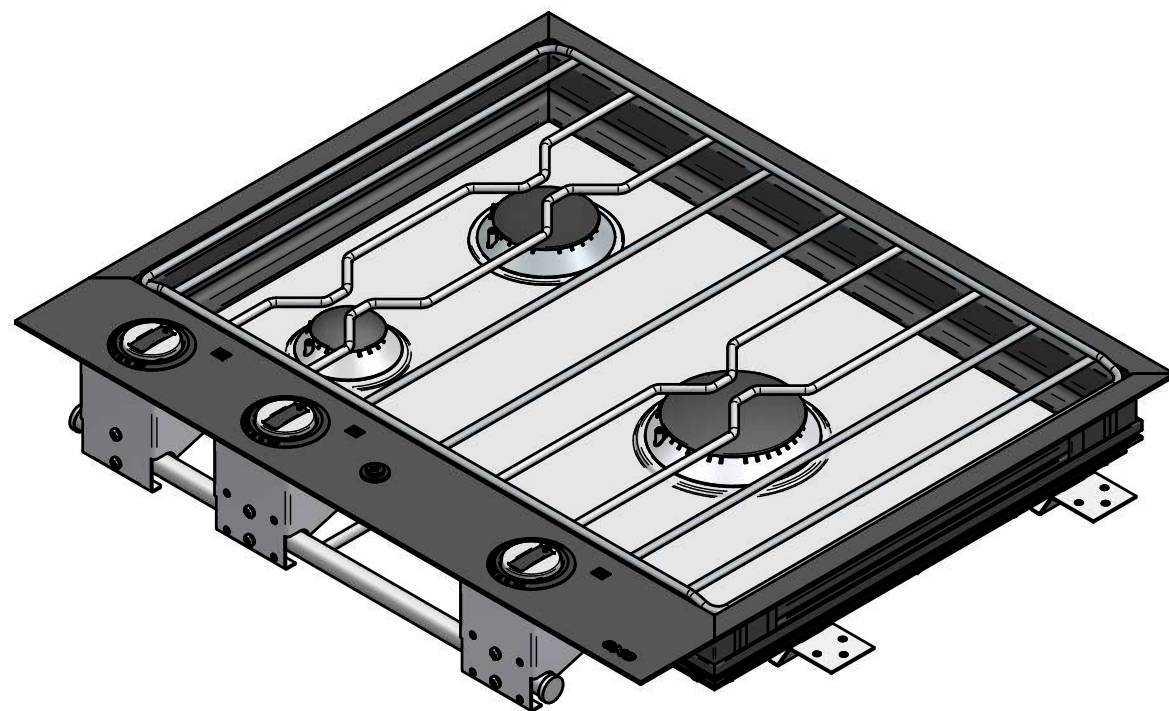

*Dimensions d'encastrement :*  
*Built-in dimensions* : 480 x 560

Surface:	Trait. de Surface:	Masse: 0,000 kg
Ce document est la propriété exclusive de la société ENO. Toute communication, divulgation ou reproduction, même partielle doit faire l'objet d'une autorisation écrite de son propriétaire.		
Dessiné par: alenglart	le 06/09/2017	ECHELLE :
Vérifié par:	le	Format: A3
<b>FLUSH 3FEUX</b>		
\venteno.local\eno\Betude\ETUDE ENO\flush2015\4533\453340850785.asm		 95, rue de la terraudière B.P. 8532 79025 NIORT Cedex 09
Dernière Modif. le 08/02/2018		Pages 1 / 1
		<b>453340850785</b>