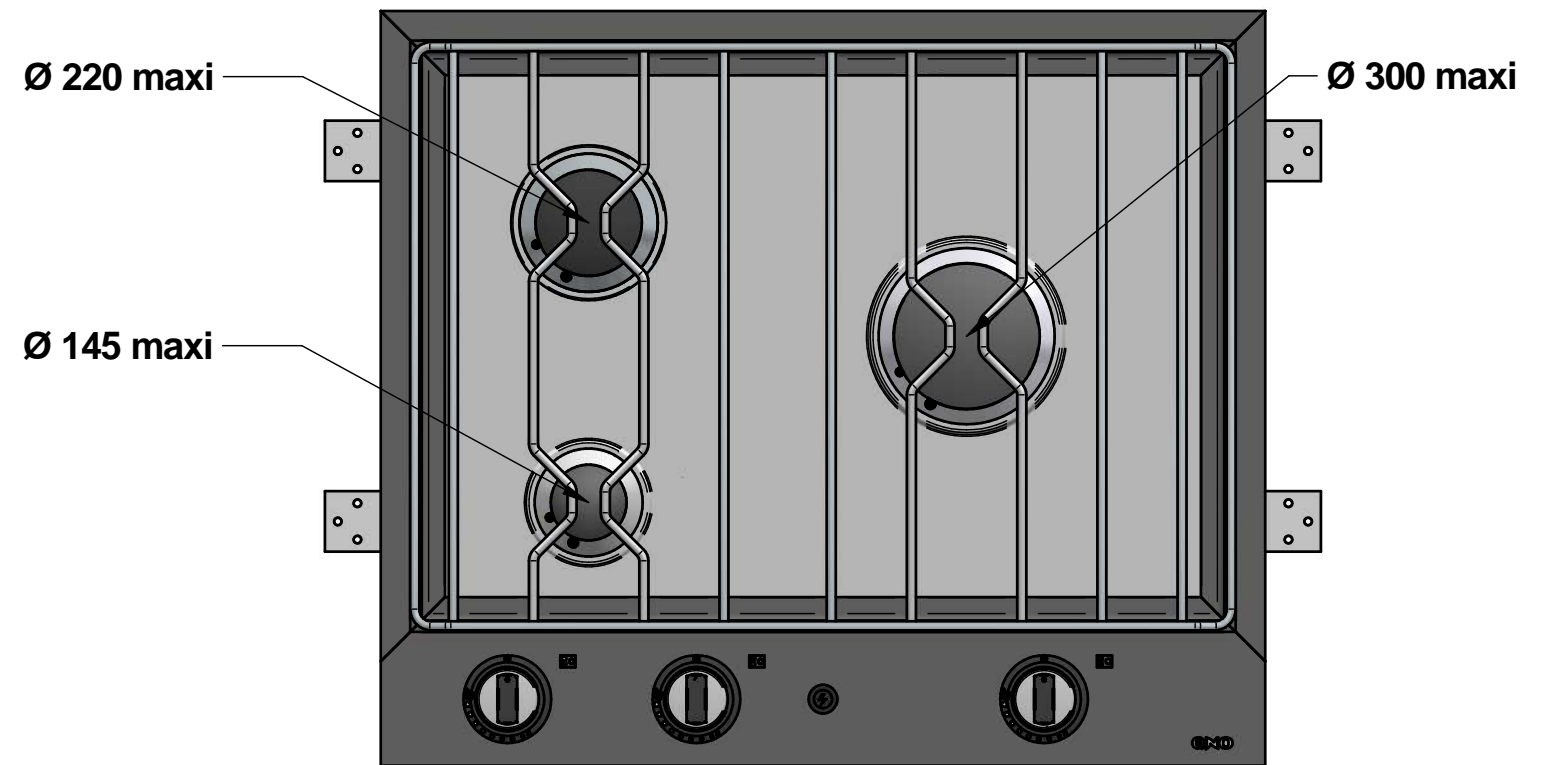

*Dimensions d'encastrement :*  
*Built-in dimensions* : 480 x 560

Surface:	Trait. de Surface:	Masse: 0,000 kg
Ce document est la propriété exclusive de la société ENO. Toute communication, divulgation ou reproduction, même partielle doit faire l'objet d'une autorisation écrite de son propriétaire.		
Dessiné par: alenglart	le 06/09/2017	ECHELLE :
Vérifié par:	le	Format: A3
<b>FLUSH 3FEUX</b>		
\venteno.local\eno\Betude\ETUDE ENO\flush2015\4533\453340850785.asm		 95, rue de la terraudière B.P. 8532 79025 NIORT Cedex 09
Dernière Modif. le 08/02/2018		Pages 1 / 1
		<b>453340850785</b>