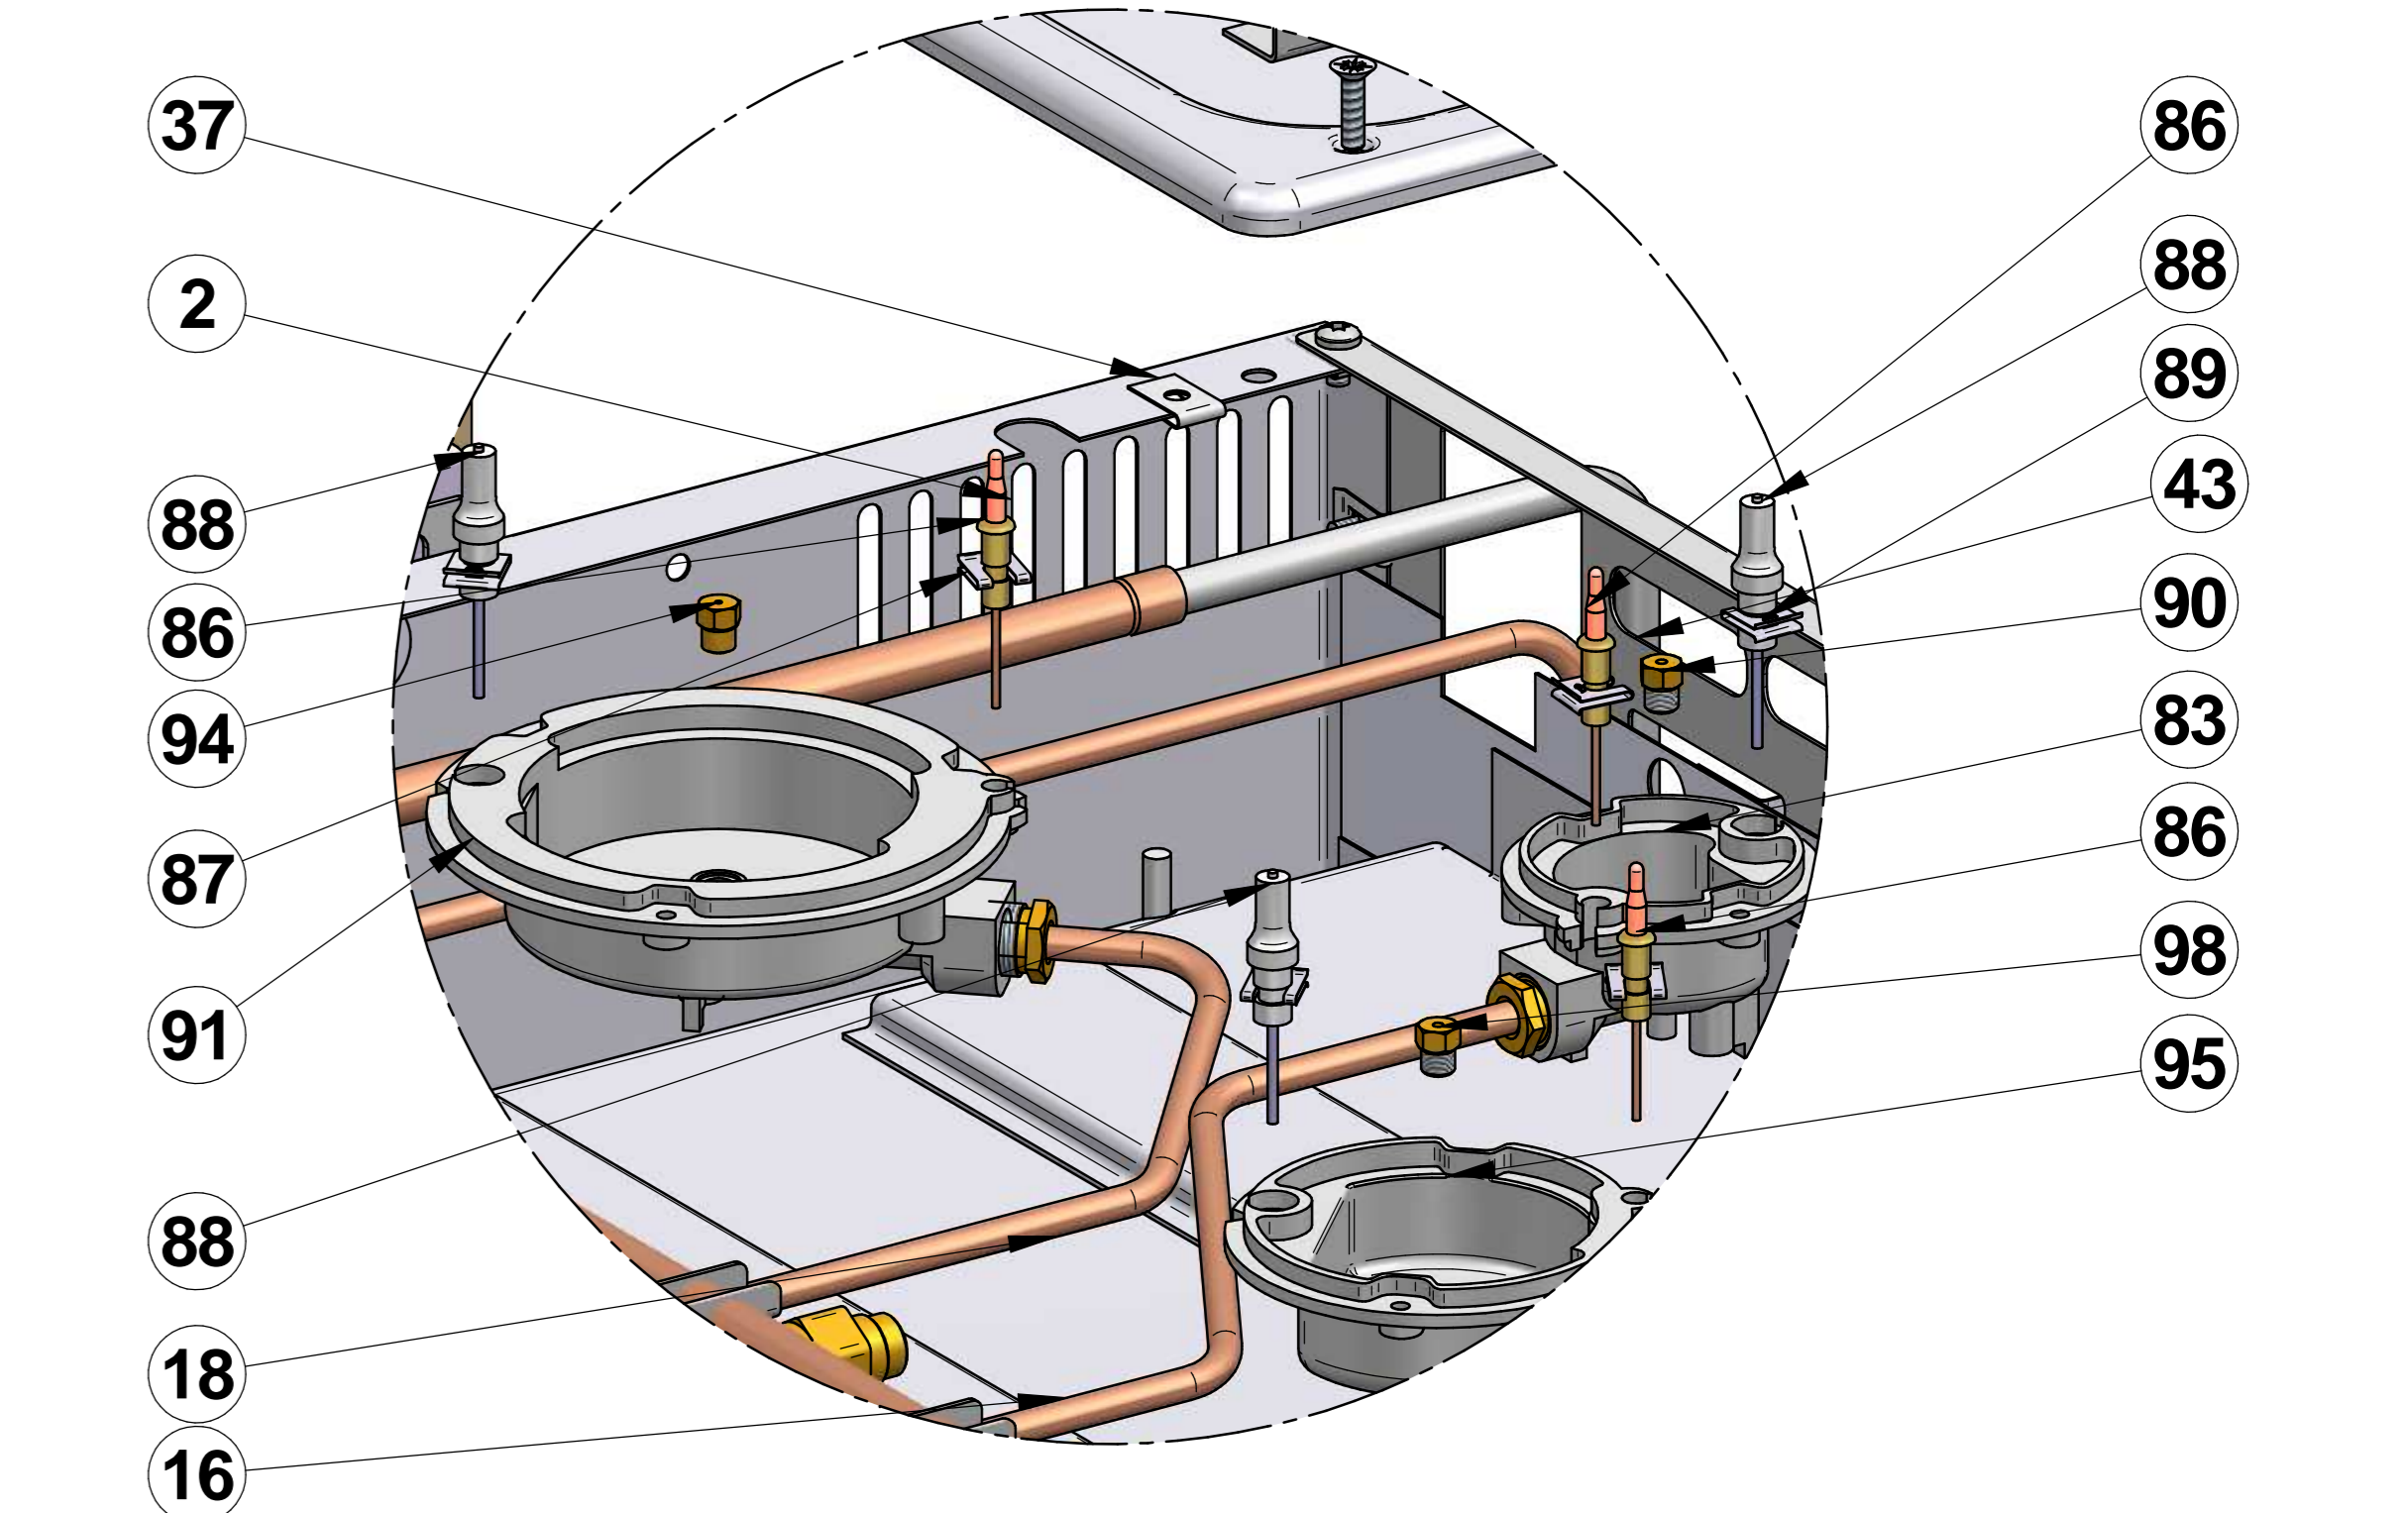

Surface:	Trait. de Surface:	Massa:	0,000 kg
Ce document est la propriété exclusive de la société ENO. Toute communication, divulgation ou reproduction, même partielle doit faire l'objet d'une autorisation écrite de son propriétaire.			
Dessiné par:	stagebe1 le 04/03/2021	ECHELLE :	
Vérifié par:	le	Format: A0	
R-F 3FX INOX A/S+ALL		 95, rue de la terraudière 79000 NIORT	
<small>Numero fabricant/Desuau/PRODUITS FINIS/146340010785.com</small>		Pages	3 / 3
Dernière Modif. le 05/03/2021		146340010785	

**DETAIL A**

**DETAIL B**

**DETAIL C**

Surface:	Trat. de Surface:	Masse: 0,000 kg
Ce document est la propriété exclusive de la société ENO. Toute communication, divulgation ou reproduction, même partielle doit faire l'objet d'une autorisation écrite de son propriétaire.		
Dessiné par: stagebe1	le 04/03/2021	ECHELLE :
Vérifié par:	le	Format: A0
R-F 3FX INOX A/S+ALL		Pages 3 / 3
Numero de Référence des Produits FINISH 146340010785		146340010785
Dernière Modif. le 05/03/2021		A