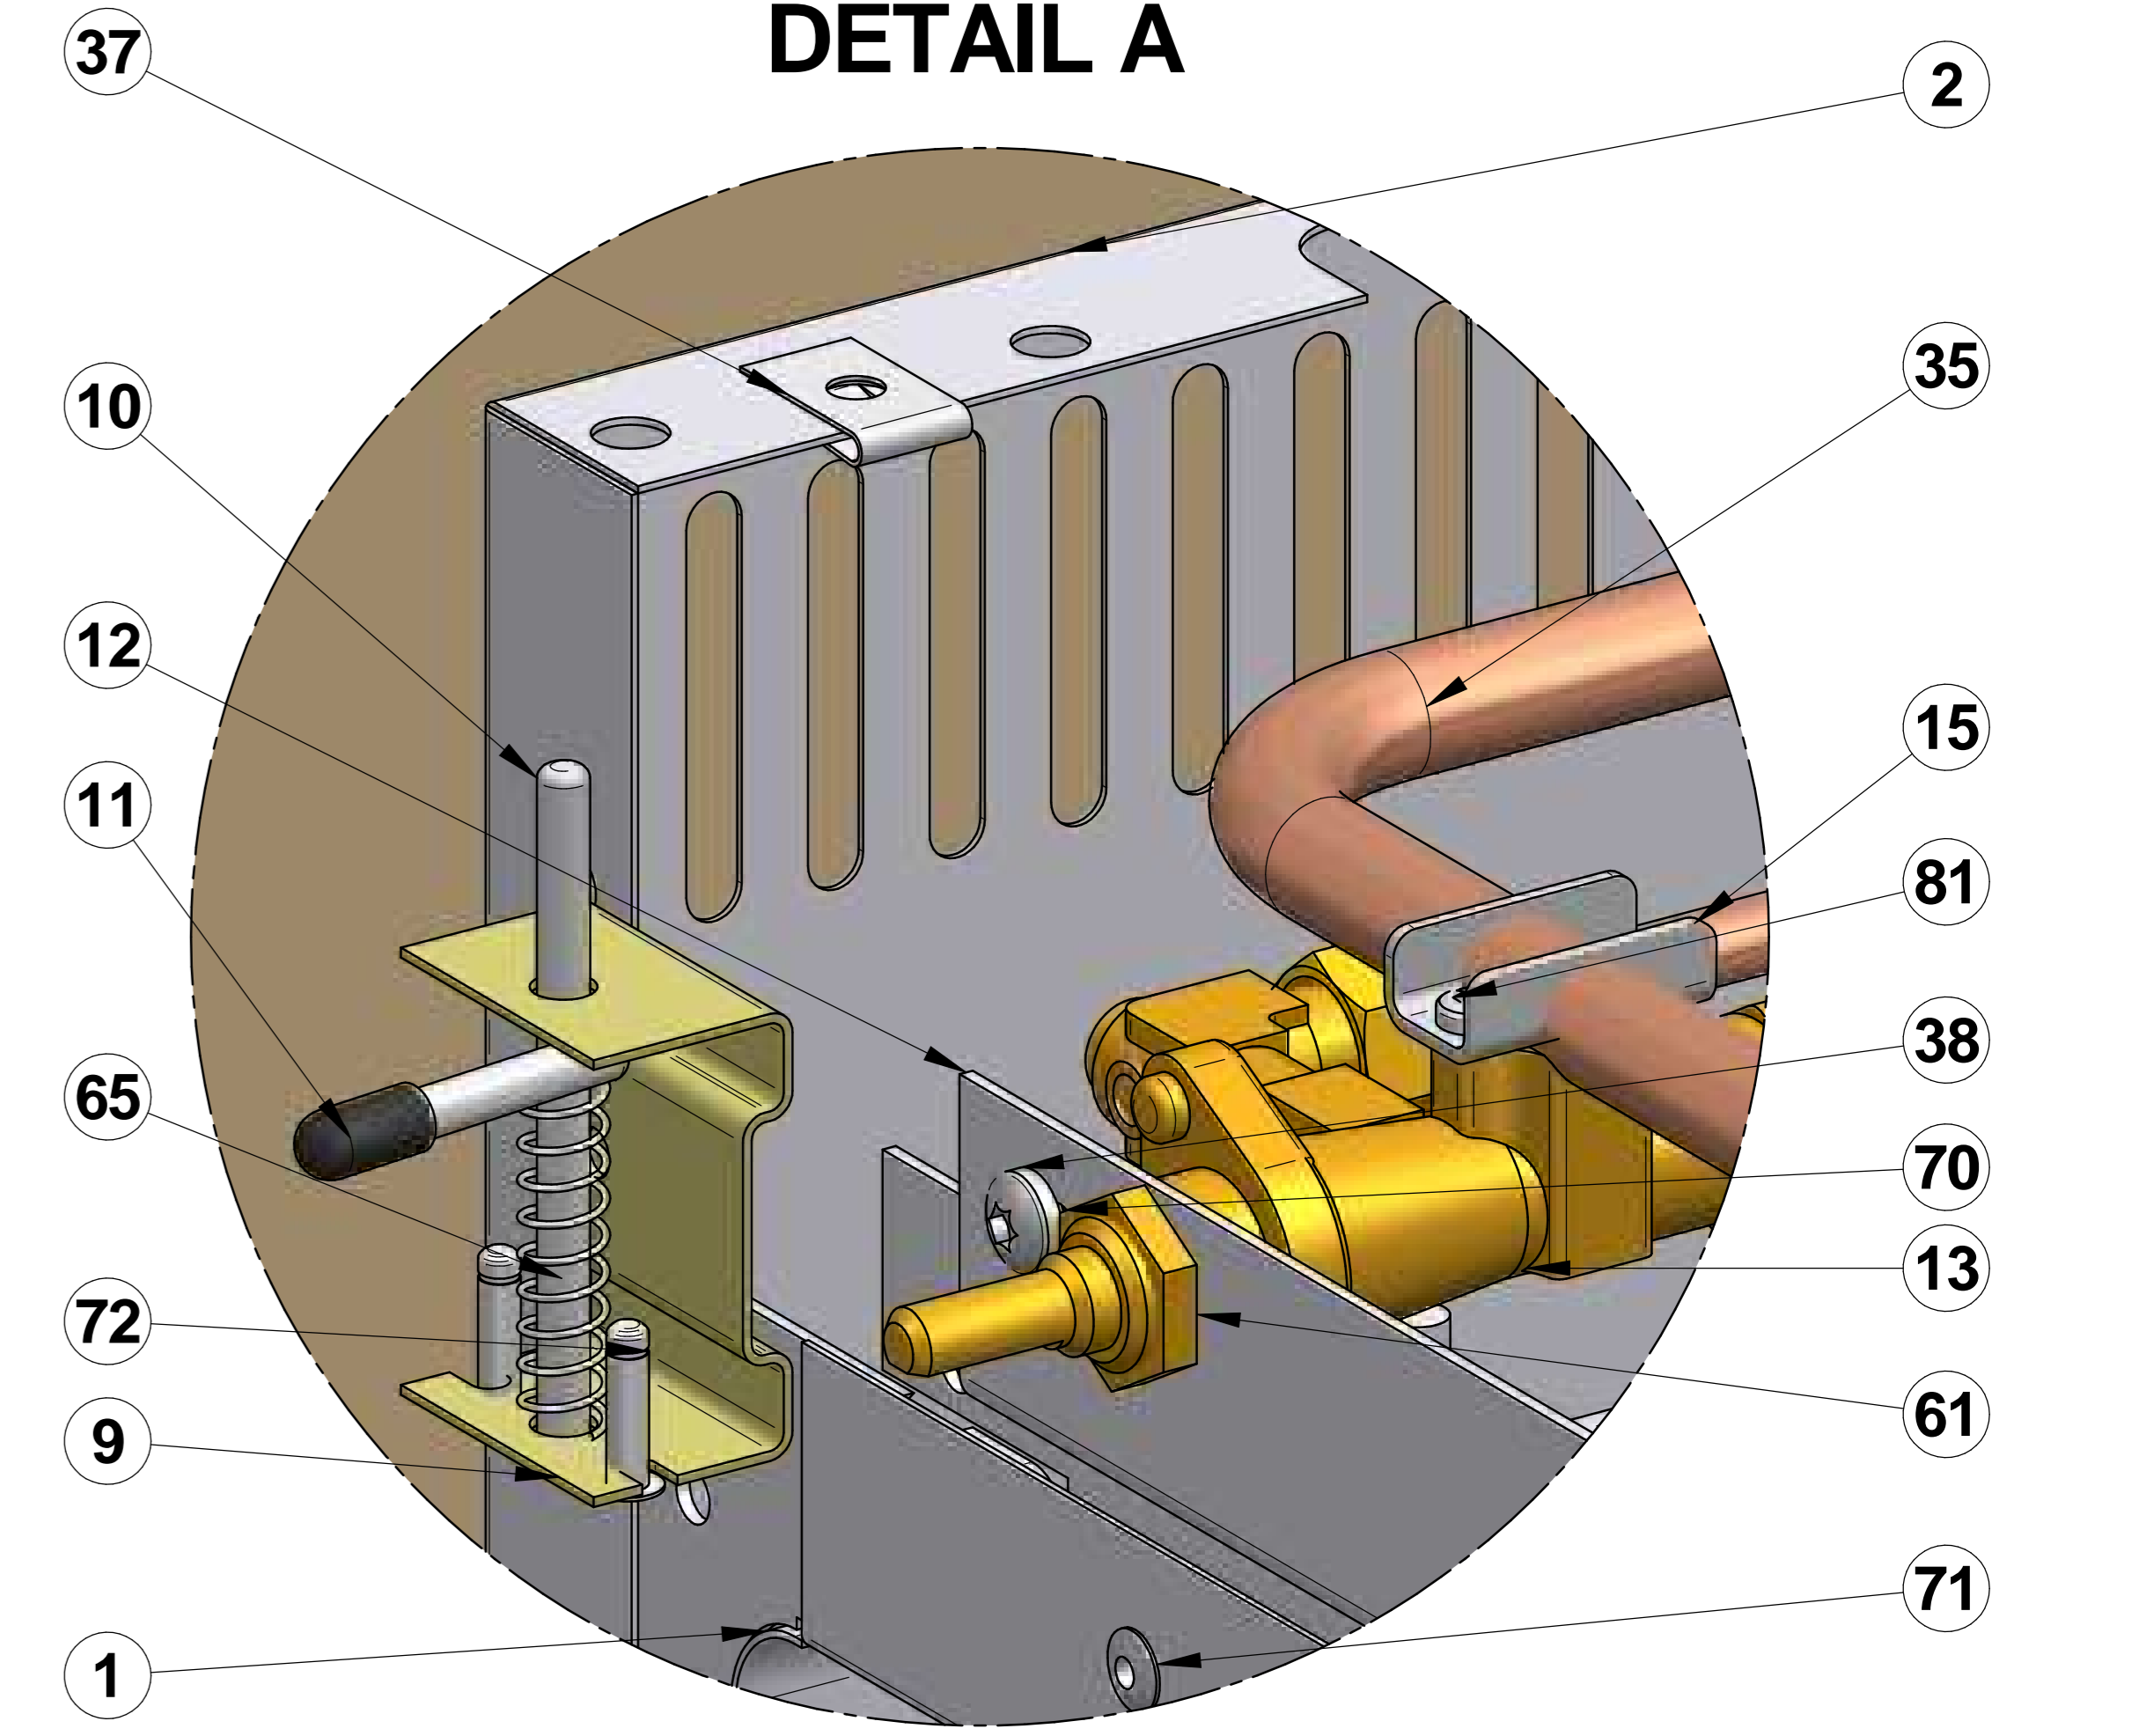

Surface:	Trait. de Surface:	Massa:	0,000 kg
Ce document est la propriété exclusive de la société ENO. Toute communication, divulgation ou reproduction, même partielle doit faire l'objet d'une autorisation écrite de son propriétaire.			
Dessiné par:	stagebe1 le 04/03/2021	ECHELLE :	
Vérifié par:	le	Format: A0	
R-F 3FX INOX A/S+ALL		 95, rue de la terraudière 79000 NIORT	
<small>Numero fabricant/Desuau/PRODUITS FINIS/146340010785.com</small>		Pages	3 / 3
Dernière Modif. le 05/03/2021		146340010785	

**DETAIL A**

**DETAIL B**

**DETAIL C**

Surface:	Trat. de Surface:	Masse: 0,000 kg
Ce document est la propriété exclusive de la société ENO. Toute communication, divulgation ou reproduction, même partielle doit faire l'objet d'une autorisation écrite de son propriétaire.		
Dessiné par: stagebe1	le 04/03/2021	ECHELLE :
Vérifié par:	le	Format: A0
R-F 3FX INOX A/S+ALL		Pages 3 / 3
Numero de Référence des Produits FINISH 146340010785		146340010785
Dernière Modif. le 05/03/2021		A