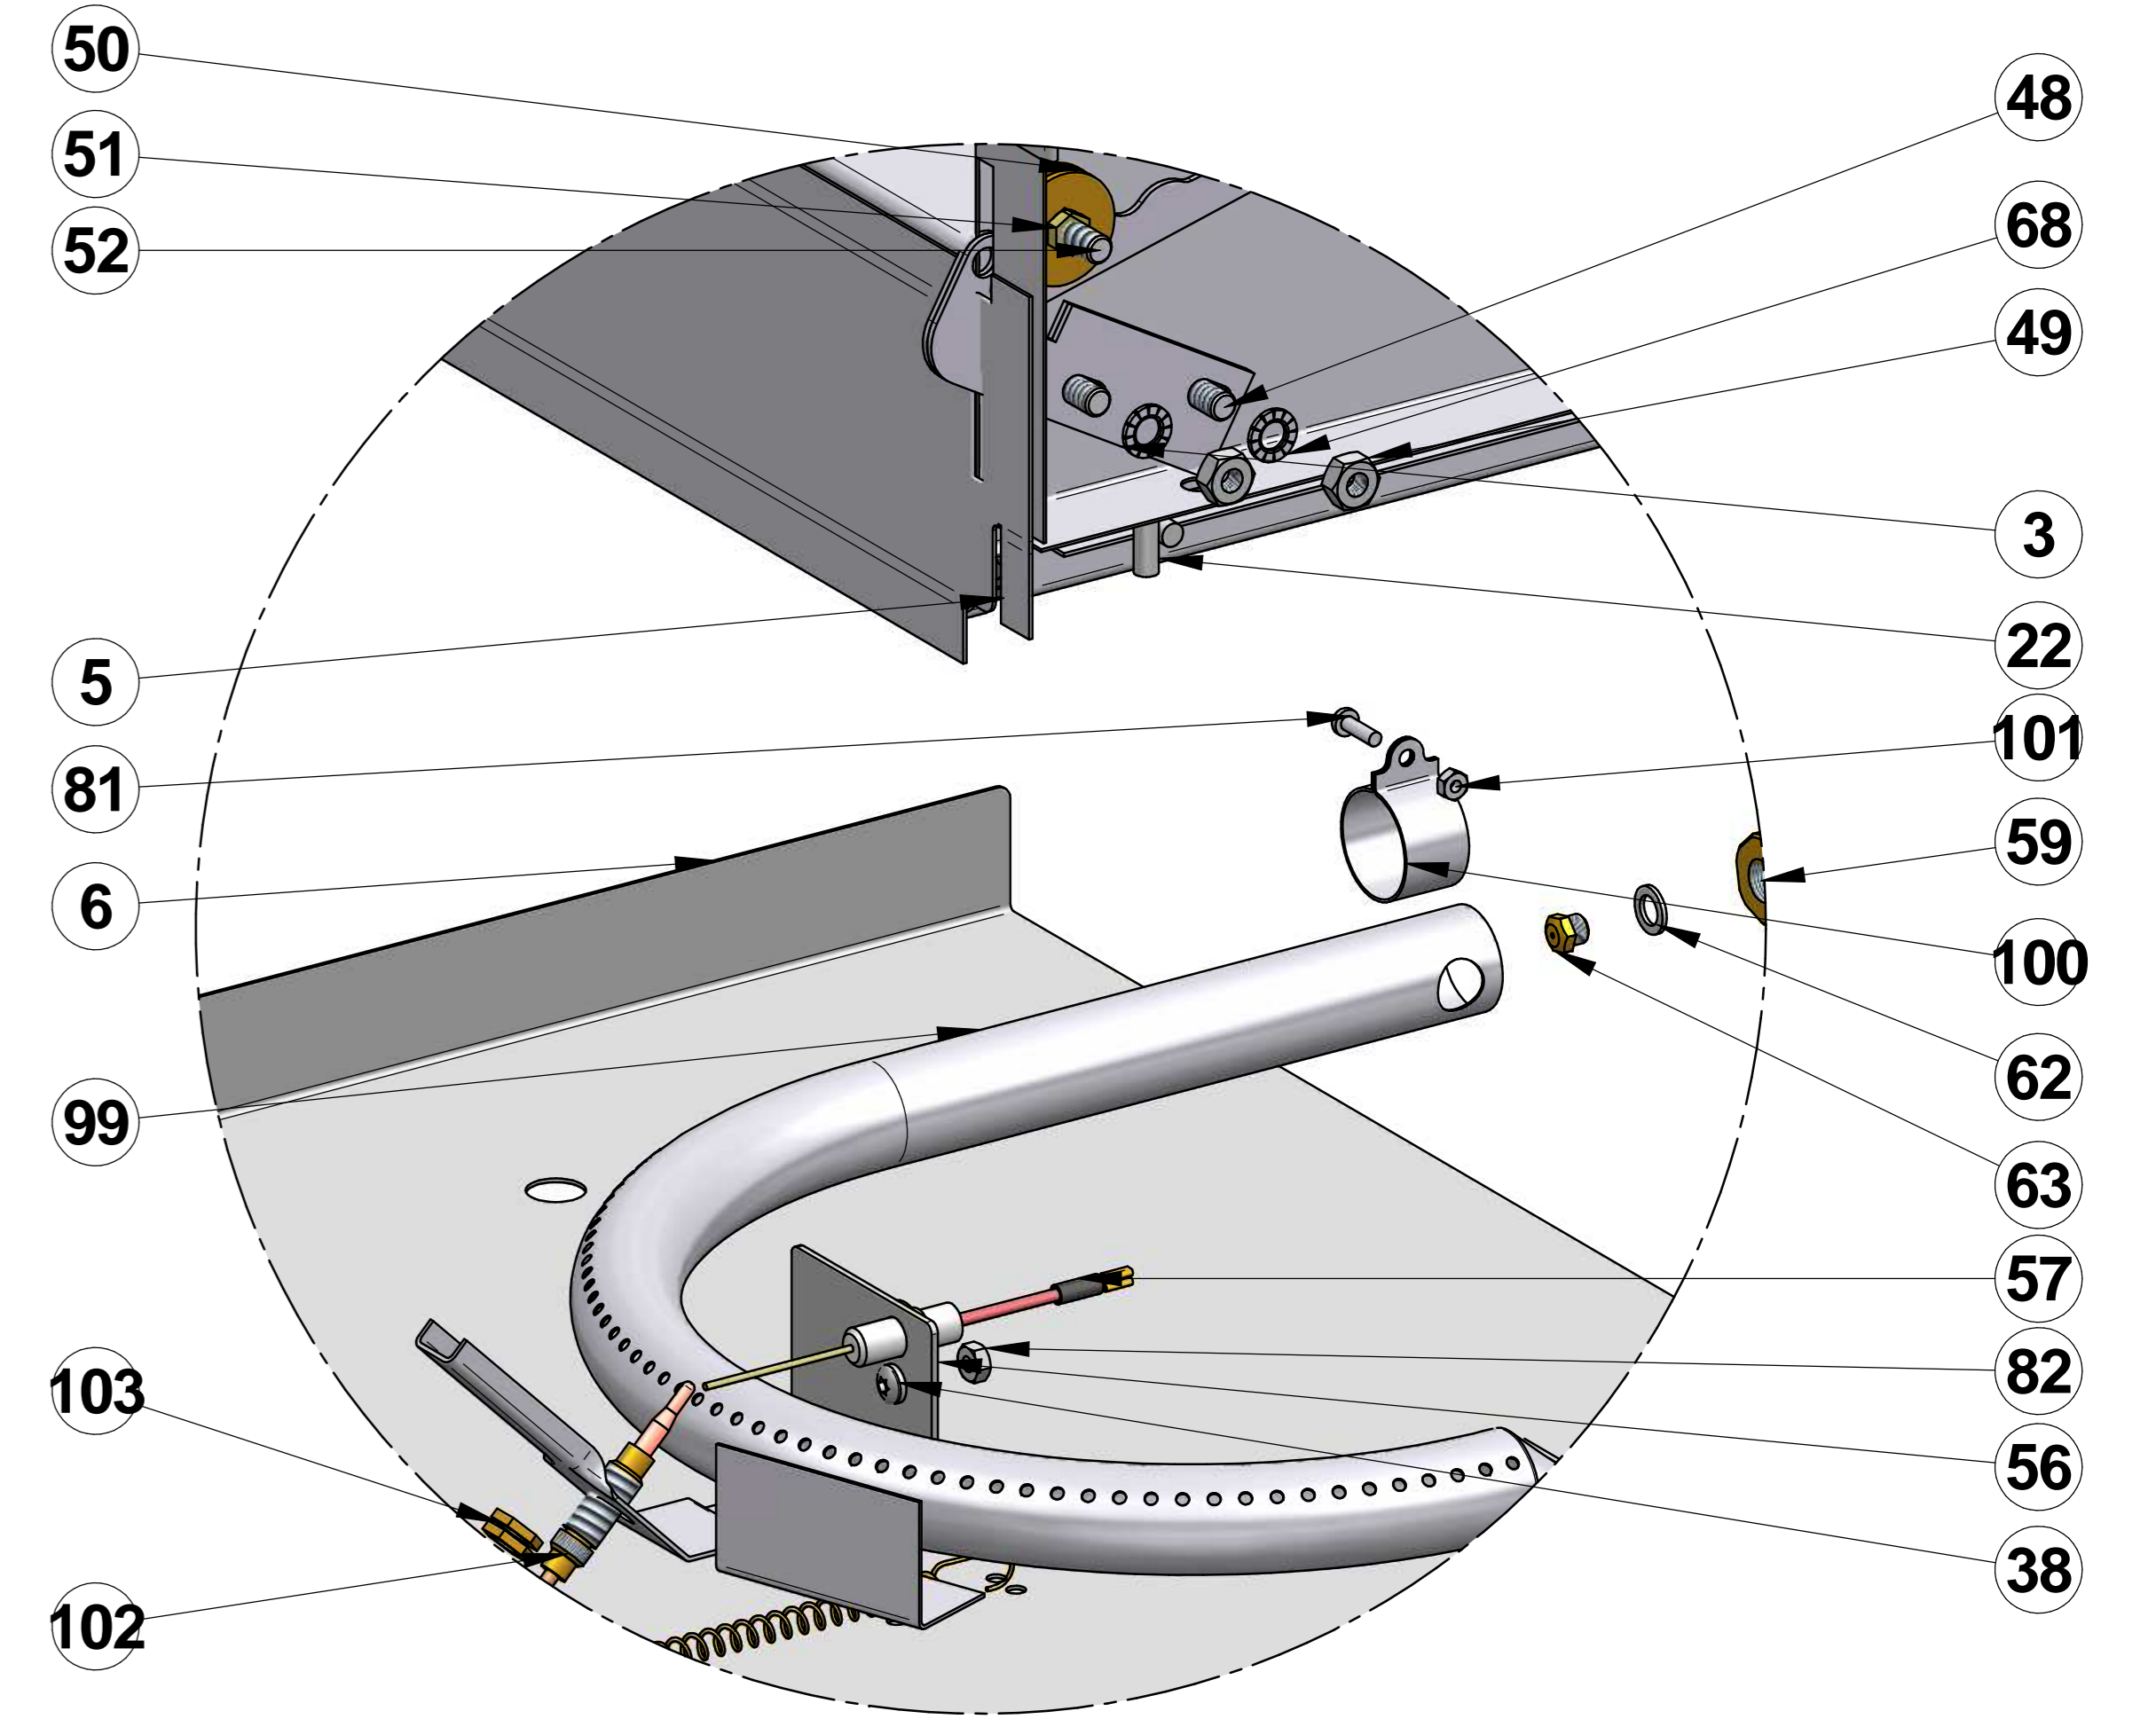

Surface:	Trait. de Surface:	Massa:	0,000 kg
Ce document est la propriété exclusive de la société ENO. Toute communication, divulgation ou reproduction, même partielle doit faire l'objet d'une autorisation écrite de son propriétaire.			
Dessiné par:	stagebe1 le 04/03/2021	ECHELLE :	
Vérifié par:	le	Format: A0	
R-F 3FX INOX A/S+ALL		 95, rue de la terraudière 79000 NIORT	
<small>Numero fabricant/Desuau/PRODUITS FINIS/146340010785.com</small>		Pages	3 / 3
Dernière Modif. le 05/03/2021		146340010785	

**DETAIL A**

**DETAIL B**

**DETAIL C**

Surface:	Trat. de Surface:	Masse: 0,000 kg
Ce document est la propriété exclusive de la société ENO. Toute communication, divulgation ou reproduction, même partielle doit faire l'objet d'une autorisation écrite de son propriétaire.		
Dessiné par: stagebe1	le 04/03/2021	ECHELLE :
Vérifié par:	le	Format: A0
R-F 3FX INOX A/S+ALL		Pages 3 / 3
Numero de Référence des Produits FINISH 146340010785		146340010785
Dernière Modif. le 05/03/2021		A