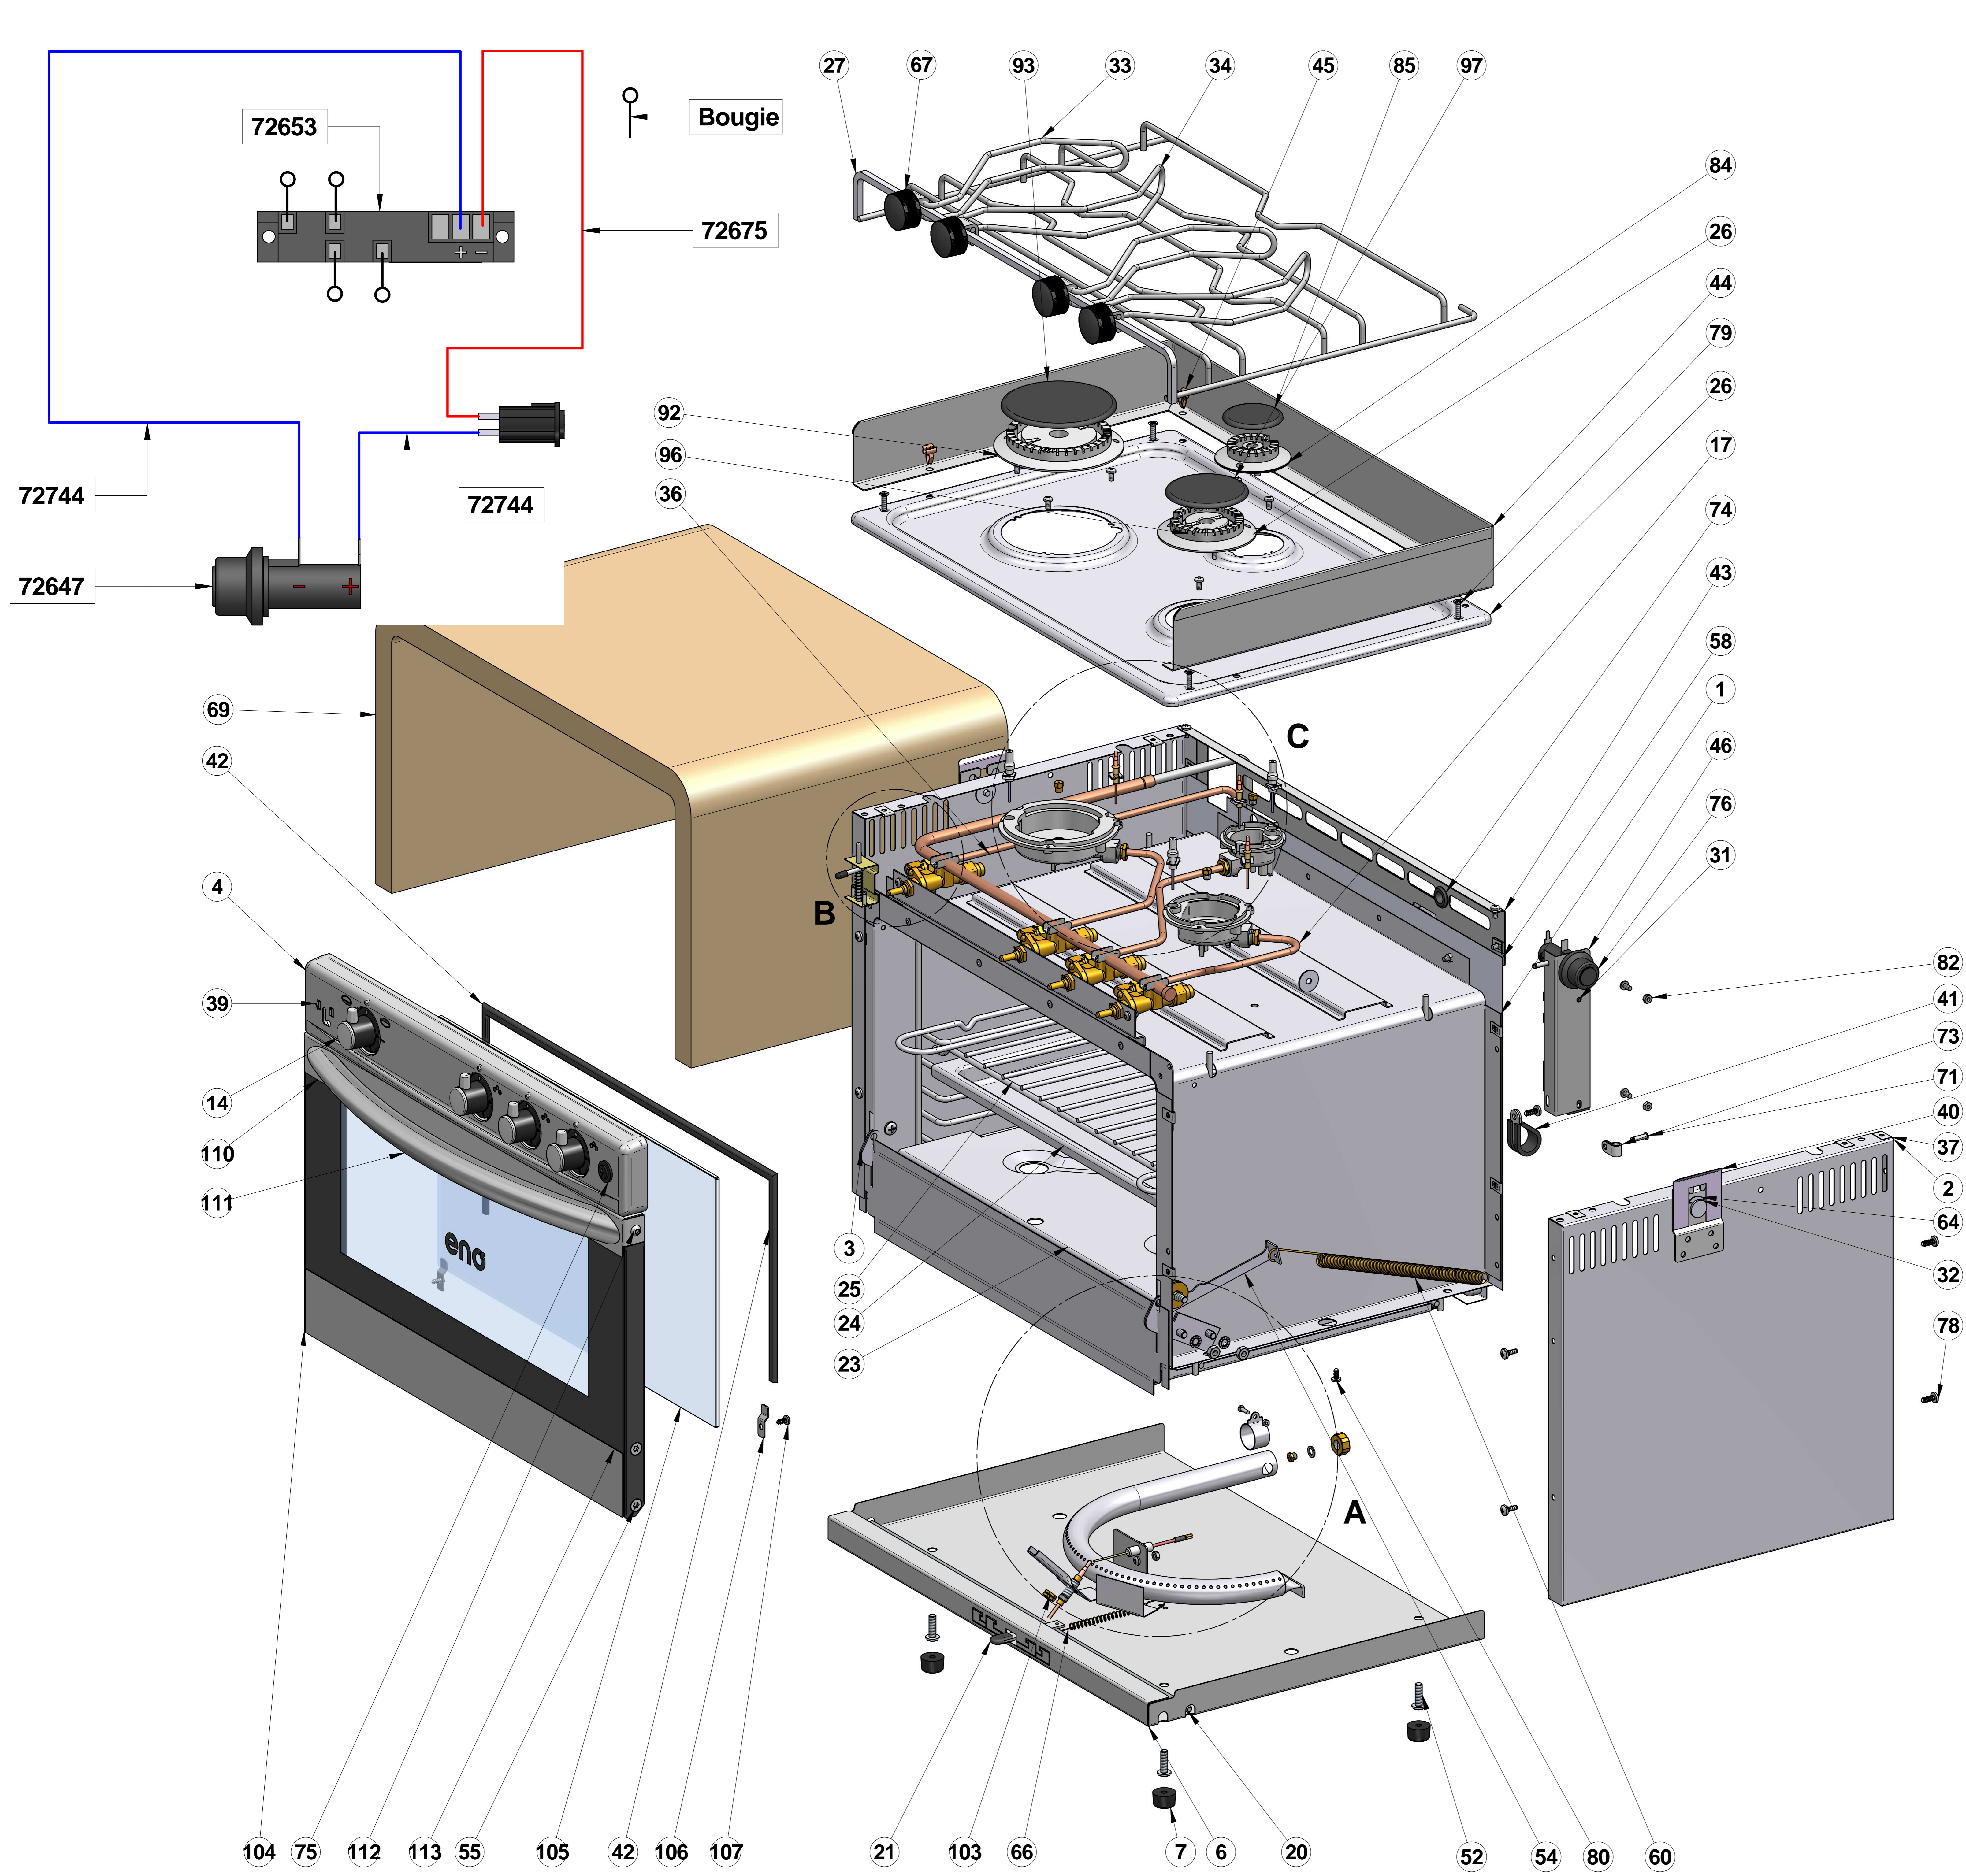

Surface:	Trait. de Surface:	Massa:	0,000 kg
Ce document est la propriété exclusive de la société ENO. Toute communication, divulgation ou reproduction, même partielle doit faire l'objet d'une autorisation écrite de son propriétaire.			
Dessiné par:	stagebe1 le 04/03/2021	ECHELLE :	
Vérifié par:	le	Format: A0	
R-F 3FX INOX A/S+ALL		 95, rue de la terraudière 79000 NIORT	
<small>Numero fabricant/Desuau/PRODUITS FINIS/146340010785.com</small>		Pages	3 / 3
Dernière Modif. le 05/03/2021		146340010785	

**DETAIL A**

**DETAIL B**

**DETAIL C**

Surface:	Trat. de Surface:	Masse: 0,000 kg
Ce document est la propriété exclusive de la société ENO. Toute communication, divulgation ou reproduction, même partielle doit faire l'objet d'une autorisation écrite de son propriétaire.		
Dessiné par: stagebe1	le 04/03/2021	ECHELLE :
Vérifié par:	le	Format: A0
R-F 3FX INOX A/S+ALL		Pages 3 / 3
Numero de Référence des Produits FINISH 146340010785		146340010785
Dernière Modif. le 05/03/2021		A